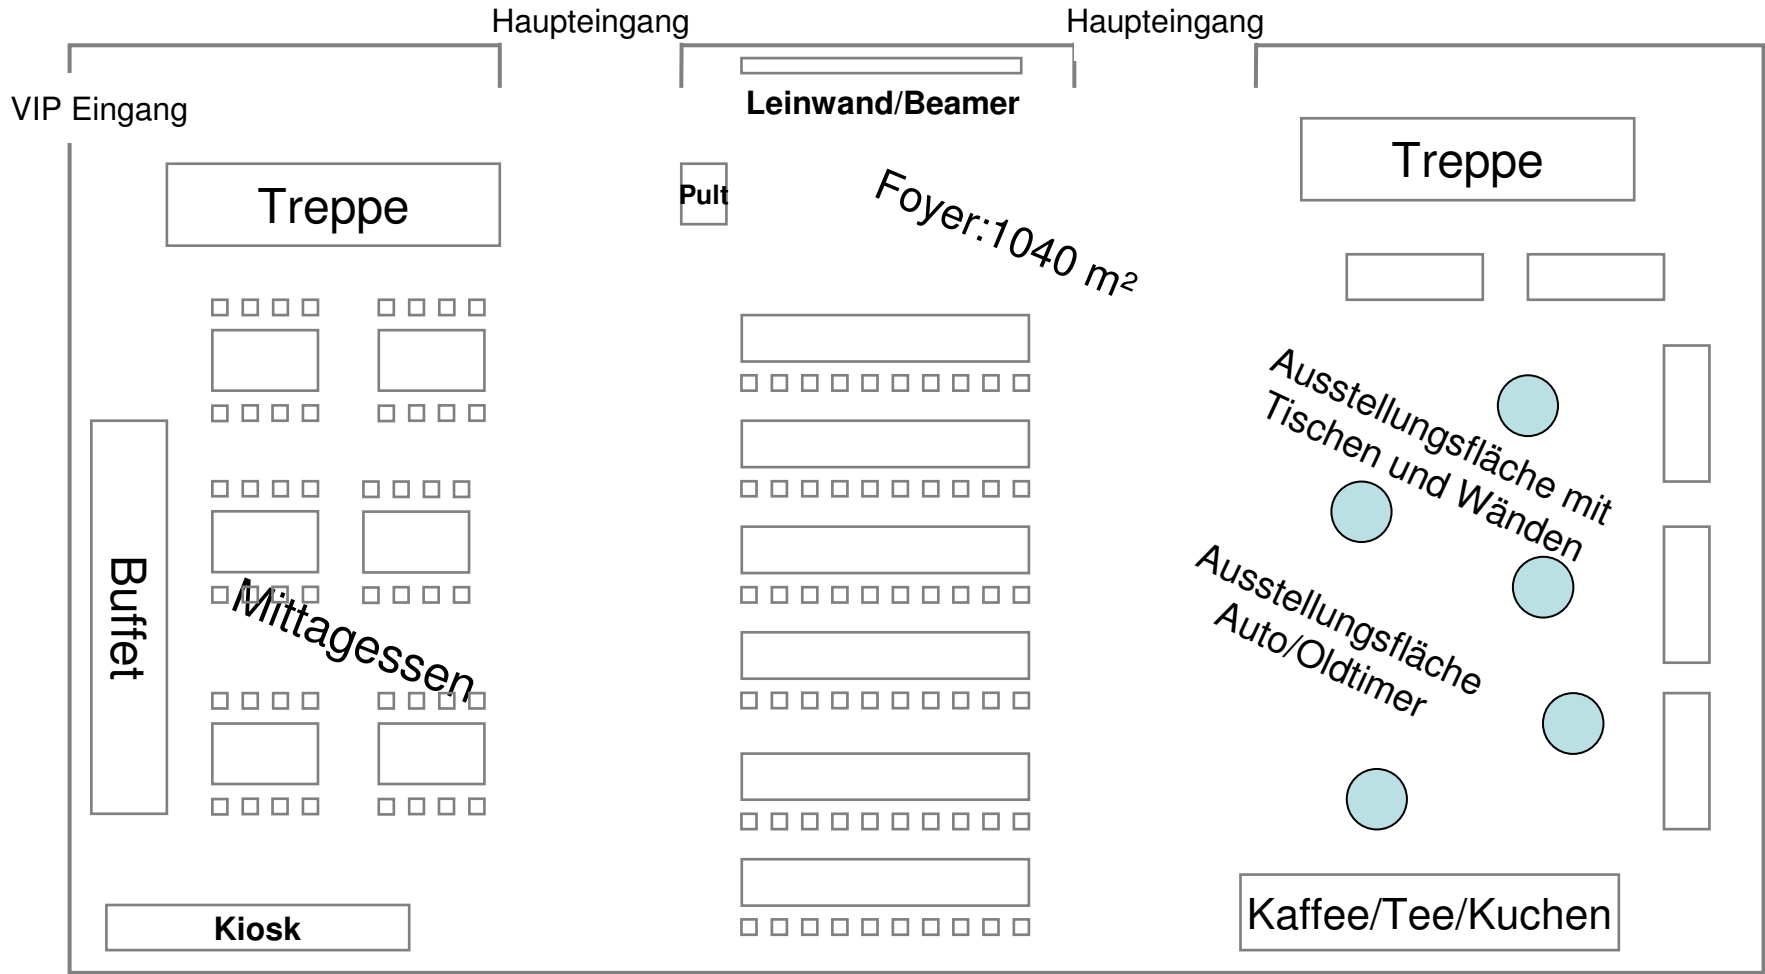

Foyer der rationpharm arena, Europastr. 25, 89231 Neu-Ulm

Der Preis pro Ausstellungsfläche (Tisch mit Wand) beträgt 450,-- €